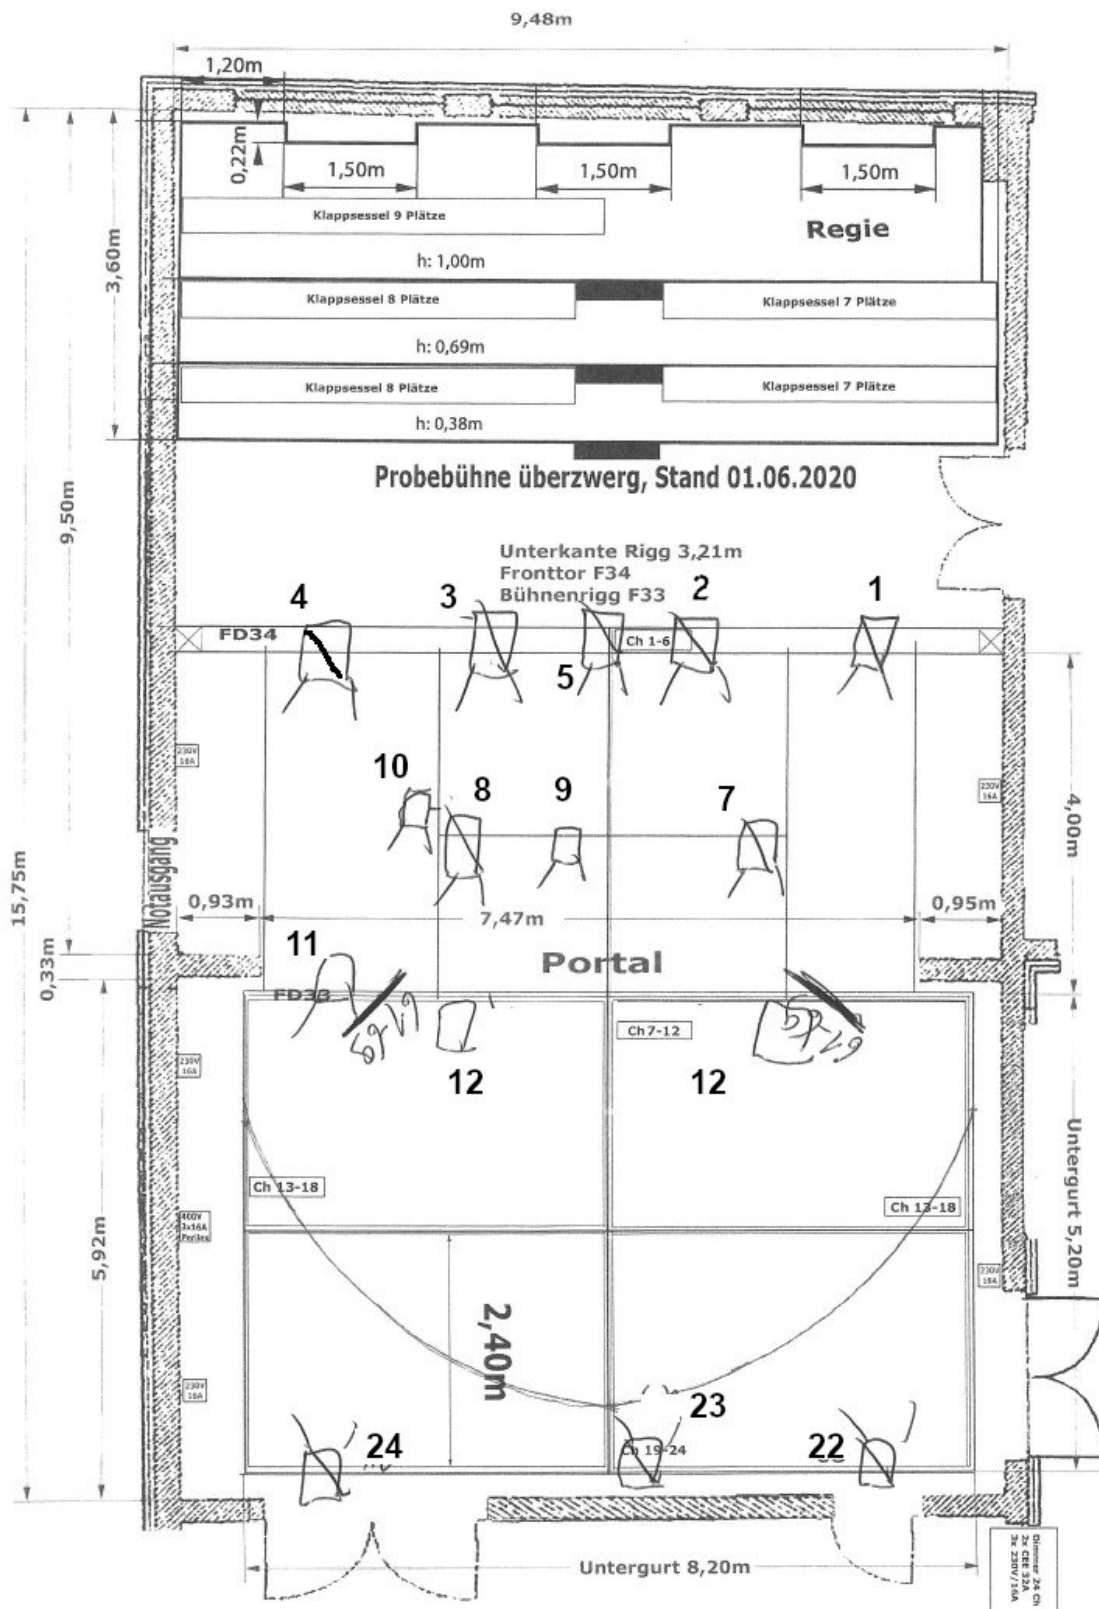

Kanalbelegung

Watschweigt

6.10.23

Probebühne überzwerg

Ch	DMX	Gerät/Position	Funktion/Ausleuchtung	Filter
1		Robert S. 1kW	Spiel Jardin	
2		" " 1kW	" " Mitte	
3		" " 1kW	" " "	
4		" " 1kW	Spiel Cour	
5		" " "	Insel Mitte	
6		Saal		
7		Robert S. klein 1kW	Spiel Jardin Kalt	201
8		" " " 1kW	" Cour "	201
9		0,5kW	Auf Kiste	201
10		0,5kW	Anti Lila Cour	
11		0,5kW	" " "	
12		2x Flute	Spiel " 3. Ebene	
13				
14				
15				
16				
17				
18				
19				
20				
21				
22		1kW	Regenlicht Jardin	
23		1kW	" " Mitte	201
24		1kW	" " Cour	
25				
26				
27				
28				
29				
30				
31				
32				
33				
34				
35				
36				
37				
38				
39				
40				
41				
42				
43				
44				
45				
46				
47				
48				

61-69

2x LED Cameo