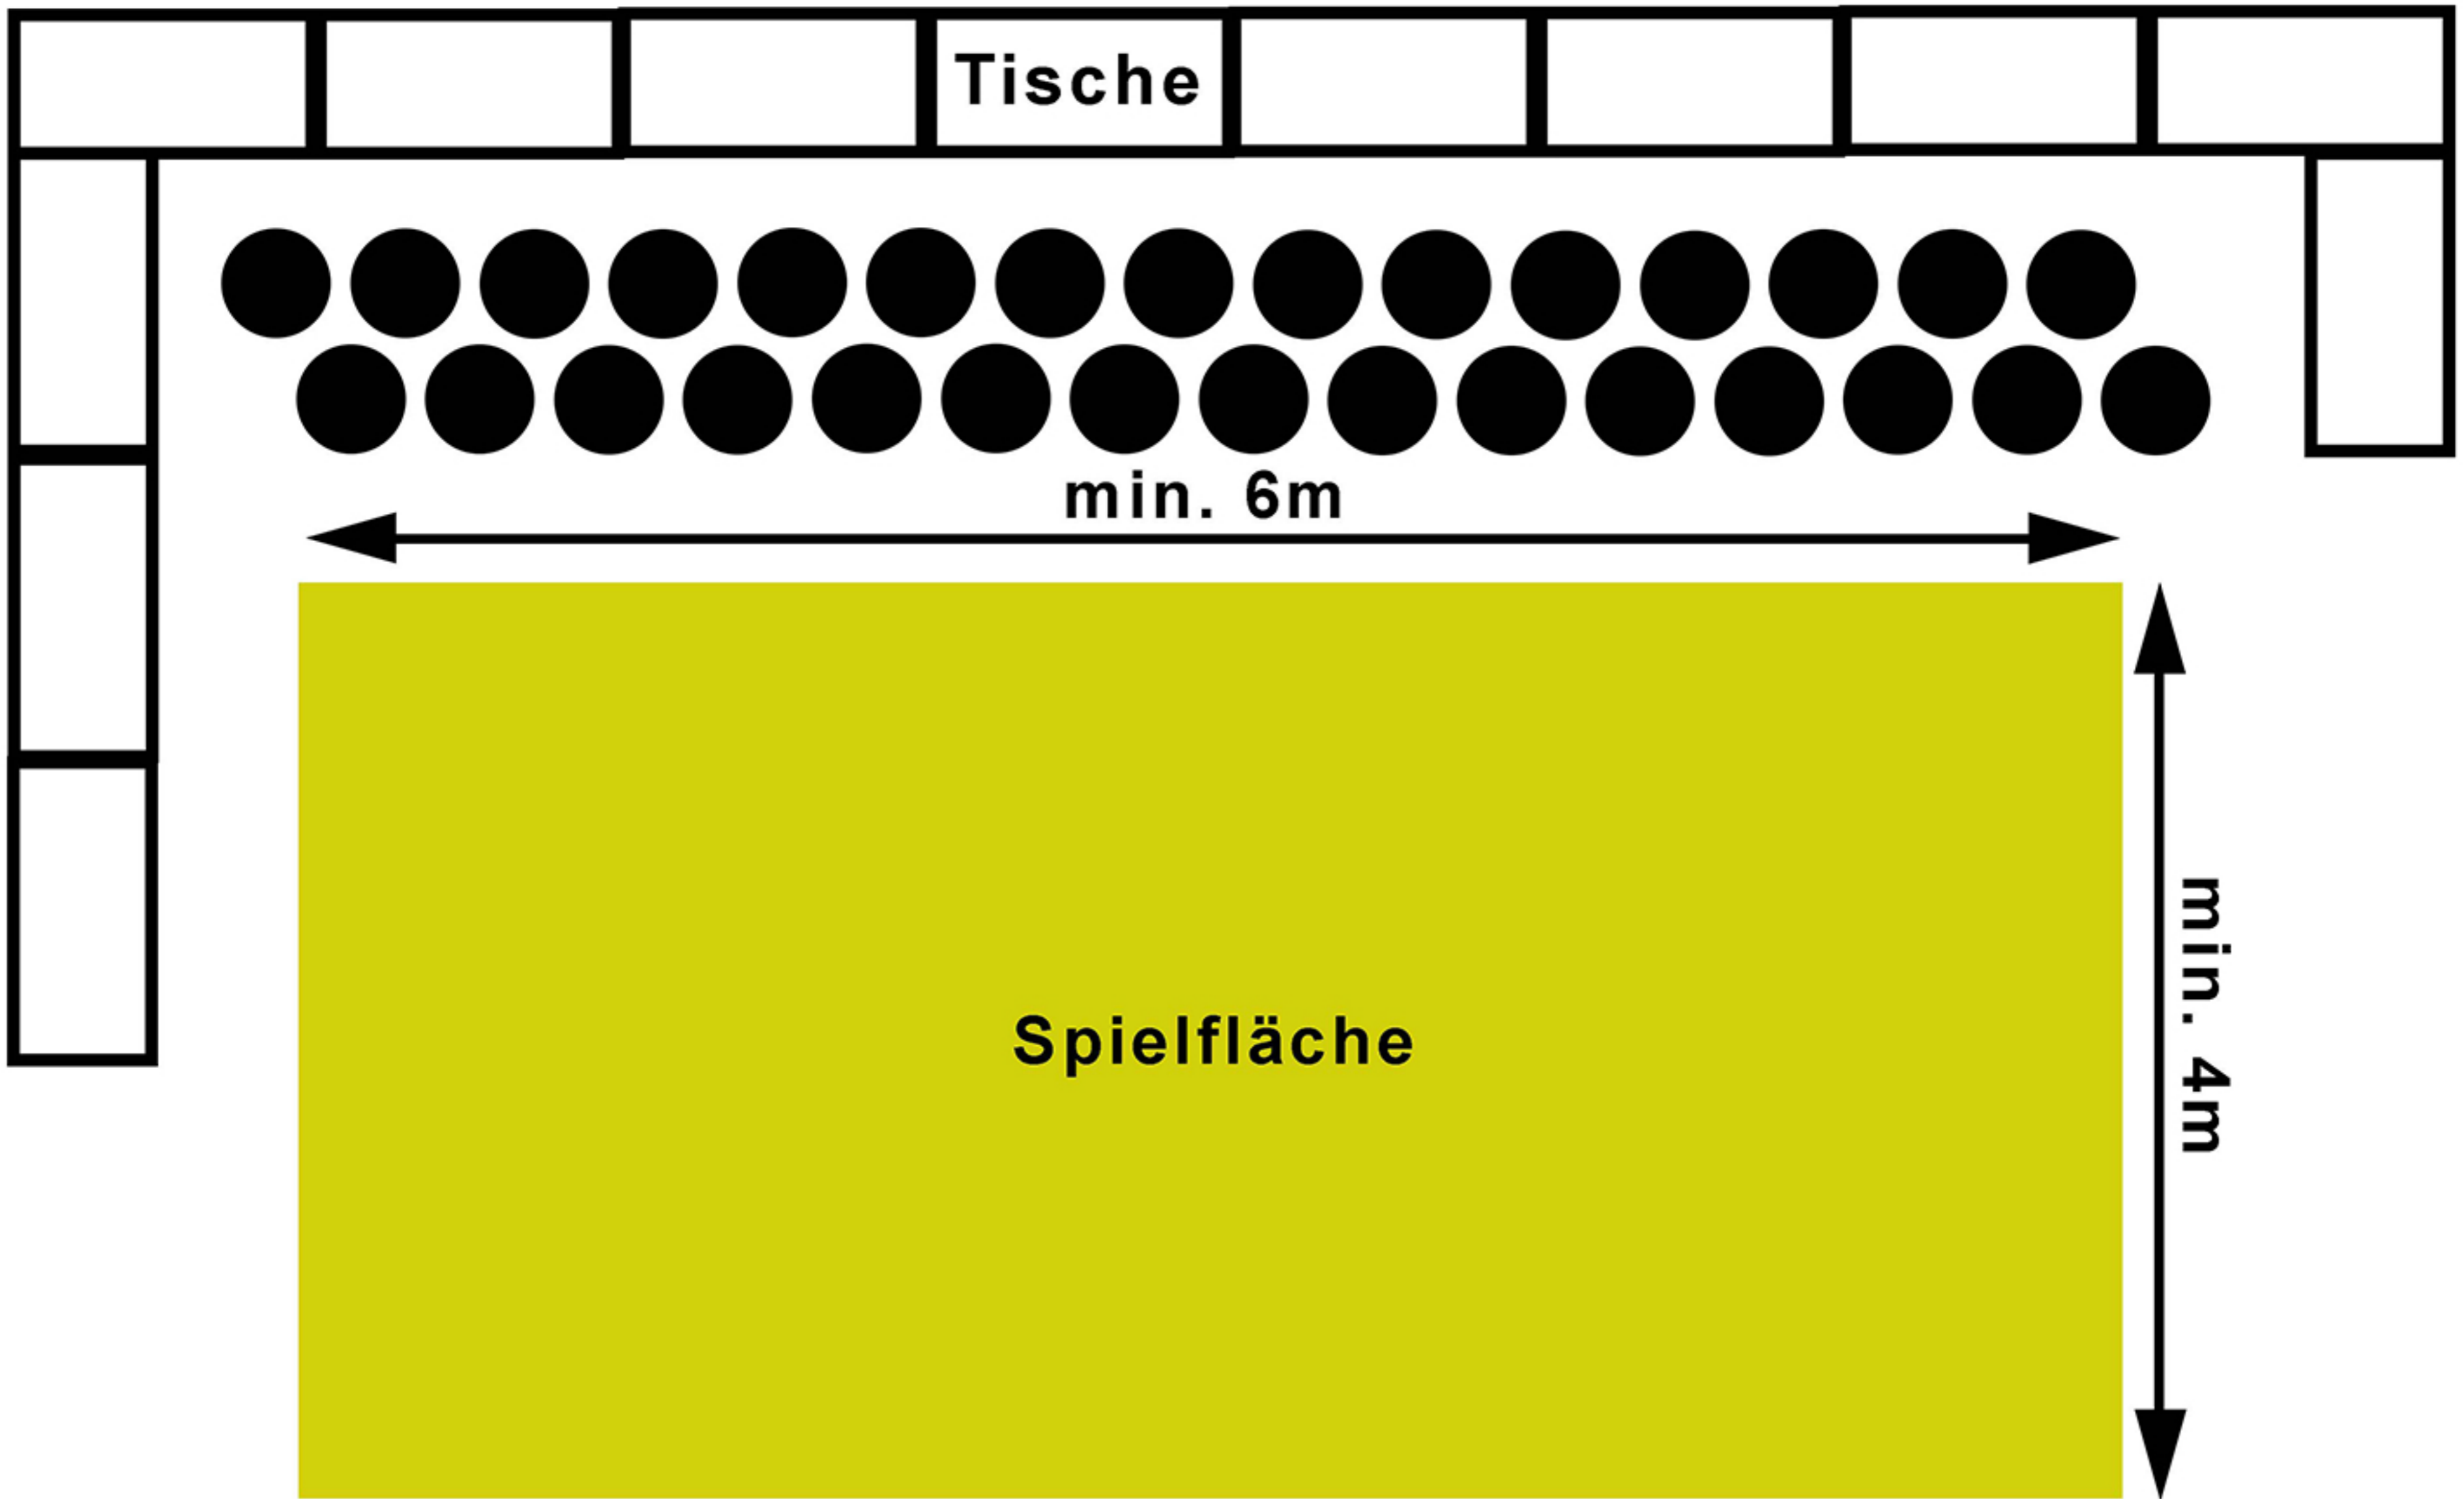

WUTSCHWEIGER

Bestuhlungsplan Klassenzimmerversion (max. 60 Personen)

Tische

min. 6m

Spielfläche

min. 4m