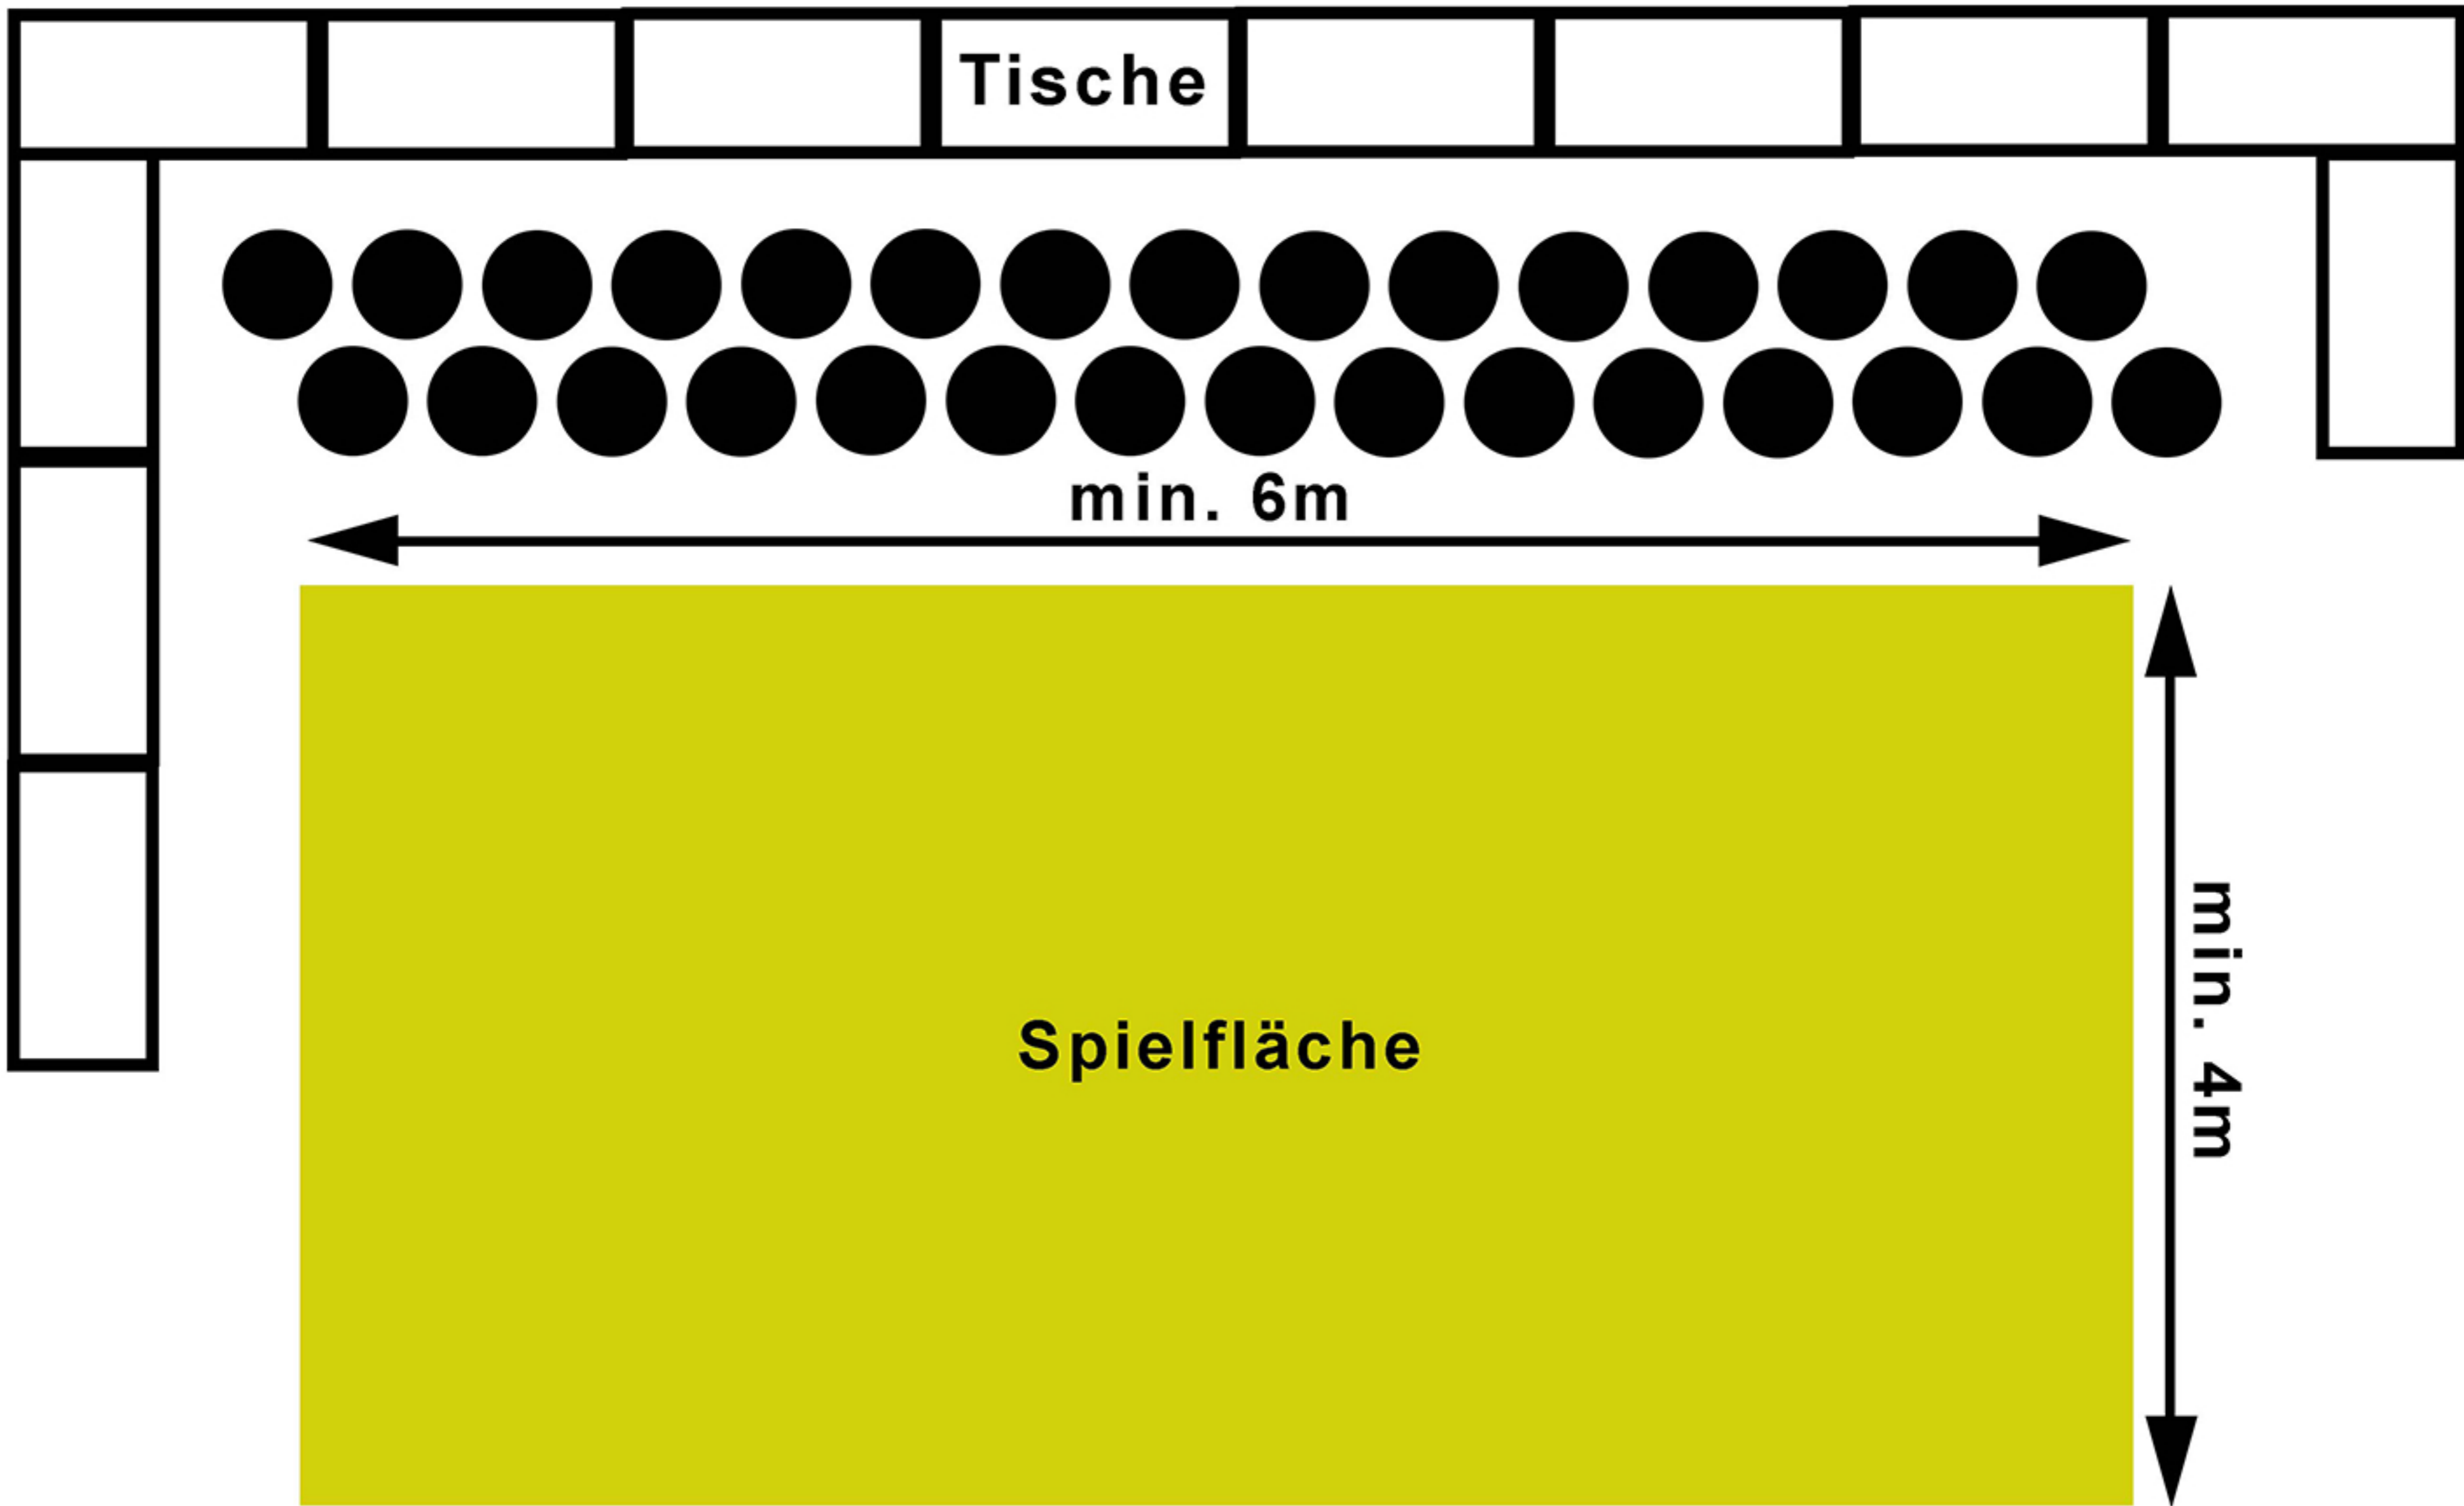

# WUTSCHWEIGER

Bestuhlungsplan Klassenzimmerversion (max. 60 Personen)

Tische

min. 6m

Spielfläche

min. 4m